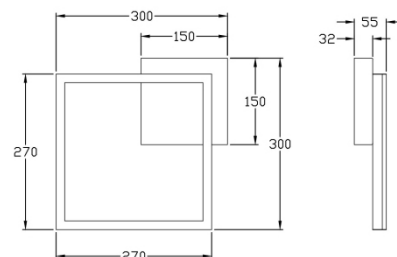

Bard

Stilvolle LED Rahmenleuchte mit zurückhaltender moderner Präsenz, dimmbar

Artikelnummer	3394-23-102
Typ	Deckenleuchte
Designer	S.T. Fabas Luce
EAN	8019282520610
Zolltarif	94051190
Farbe	Weiß
Material	Metall- und Methacrylat
IP	IP20
IK	05
Isolierklasse	
Smartluce	 Kompatibel
Artikelmaße	300x300x55mm - 0.9kg
Verpackungsmaße	350x350x80mm - 1.1kg
	Bestückung 1
Bestückung	LED Eingebaut
Lumen des Artikels	2250 lm
Farbtemperatur	Natural white 4000 K
Energieklasse	
	Elektrische Spezifikationen 1
Eingangsspannung	230 Vac 50Hz
Gesamtabsorbierte Leistung	22W
Steuerungssystem	Phase cut dimmable