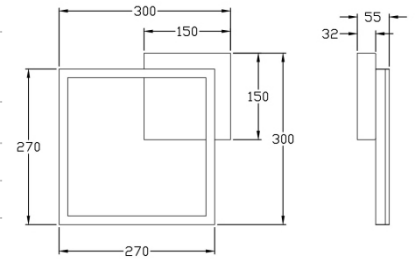

Bard

Stilvolle LED Rahmenleuchte mit zurückhaltender moderner Präsenz, dimmbar, incl. Smart Luce Sprachsteuerung

Artikelnummer	3394-23-282-01
Typ	Deckenleuchte
Designer	S.T. Fabas Luce
EAN	8019282536376
Zolltarif	94051190
Farbe	Anthrazit
Material	Metall- und Methacrylat
IP	IP20
IK	05
Isolierklasse	
Smartluce	 Integriert
Artikelmaße	300x300x55mm - 0.9kg
Verpackungsmaße	350x350x80mm - 1.1kg
	Bestückung 1
Bestückung	LED Eingebaut
Lumen des Artikels	2250 lm
Farbtemperatur	Natural white 4000 K
Energieklasse	
	Elektrische Spezifikationen 1
Eingangsspannung	230 Vac 50Hz
Gesamtabsorbierte Leistung	22W
Steuerungssystem	Dimmbar (über Phasenan- und abschnittdimmer)