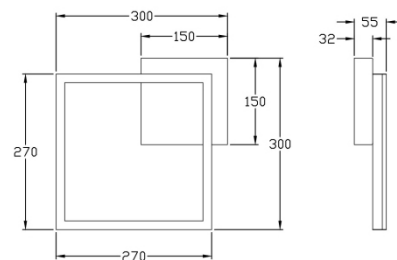

Bard

Stilvolle LED Rahmenleuchte mit zurückhaltender moderner Präsenz, dimmbar

Artikelnummer	3394-23-282
Typ	Deckenleuchte
Designer	S.T. Fabas Luce
EAN	8019282536321
Zolltarif	94051190
Farbe	Anthrazit
Material	Metall- und Methacrylat
IP	IP20
IK	05
Isolierklasse	
Smartluce	 Kompatibel
Artikelmaße	300x300x55mm - 0.9kg
Verpackungsmaße	350x350x80mm - 1.1kg
	Bestückung 1
Bestückung	LED Eingebaut
Lumen des Artikels	2250 lm
Farbtemperatur	Natural white 4000 K
Energieklasse	
	Elektrische Spezifikationen 1
Eingangsspannung	230 Vac 50Hz
Gesamtabsorbierte Leistung	22W
Steuerungssystem	Dimmbar (über Phasenan- und abschnittdimmer)