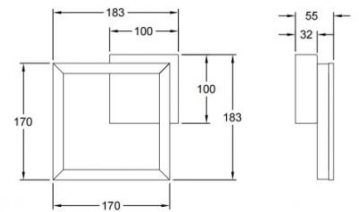

# Bard

Stilvolle LED Rahmenleuchte mit zurückhaltender moderner Präsenz, dimmbar

<b>Artikelnummer</b>	<b>3394-24-101</b>
<b>Typ</b>	Wandleuchte
<b>Designer</b>	S.T. Fabas Luce
<b>EAN</b>	8019282545682
<b>Zolltarif</b>	94051190
<b>Farbe</b>	Schwarz
<b>Material</b>	Metall- und Methacrylat
<b>IP</b>	IP20
<b>IK</b>	05
<b>Isolierklasse</b>	
<b>Artikelmaße</b>	183x170x55mm - 0.5kg
<b>Verpackungsmaße</b>	230x230x80mm - 0.64kg
	<b>Bestückung 1</b>
<b>Bestückung</b>	LED Eingebaut
<b>Lumen des Artikels</b>	1080 lm
<b>Farbtemperatur</b>	Warm white 3000K
<b>Energieklasse</b>	
	<b>Elektrische Spezifikationen 1</b>
<b>Eingangsspannung</b>	230 Vac 50Hz
<b>Gesamtabsorbierte Leistung</b>	11W
<b>Steuerungssystem</b>	Dimmbar (über Phasenan- und abschnittdimmer)