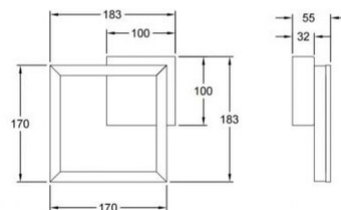

Bard

Stilvolle LED Rahmenleuchte mit zurückhaltender moderner Präsenz, dimmbar

Artikelnummer	3394-24-101
Typ	Wandleuchte
Designer	S.T. Fabas Luce
EAN	8019282545682
Zolltarif	94051190
Farbe	Schwarz
Material	Metall- und Methacrylat
IP	IP20
IK	05
Isolierklasse	
Artikelmaße	183x170x55mm - 0.5kg
Verpackungsmaße	230x230x80mm - 0.64kg
	Bestückung 1
Bestückung	LED Eingebaut
Lumen des Artikels	1080 lm
Farbtemperatur	warmweiss 3000K
Energieklasse	
	Elektrische Spezifikationen 1
Eingangsspannung	230V AC 50Hz
Gesamtabsorbierte Leistung	11W
Steuerungssystem	Dimmbar (über Phasenan- und abschnittdimmer)