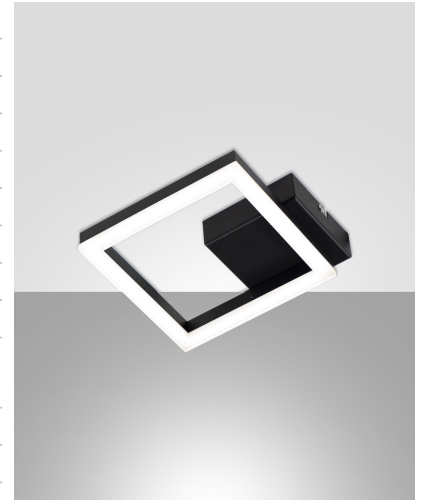

# Bard

Stilvolle LED Rahmenleuchte mit zurückhaltender moderner Präsenz, dimmbar

<b>Artikelnummer</b>	<b>3394-24-101</b>
<b>Typ</b>	Wandleuchte
<b>Designer</b>	S.T. Fabas Luce
<b>EAN</b>	8019282545682
<b>Zolltarif</b>	94051190
<b>Farbe</b>	Schwarz
<b>Material</b>	Metall- und Methacrylat
<b>IP</b>	IP20
<b>IK</b>	05
<b>Isolierklasse</b>	
<b>Artikelmaße</b>	183x170x55mm - 0.5kg
<b>Verpackungsmaße</b>	230x230x80mm - 0.64kg
	<b>Bestückung 1</b>
<b>Bestückung</b>	LED Eingebaut
<b>Lumen des Artikels</b>	1080 lm
<b>Farbtemperatur</b>	Warm white 3000K
<b>Energieklasse</b>	
	<b>Elektrische Spezifikationen 1</b>
<b>Eingangsspannung</b>	230 Vac 50Hz
<b>Gesamtabsorbierte Leistung</b>	11W
<b>Steuerungssystem</b>	Dimmbar (über Phasenan- und abschnittdimmer)