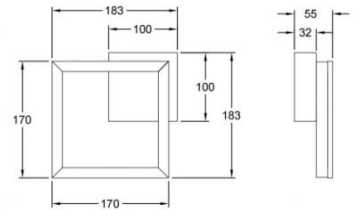

Bard

Stilvolle LED Rahmenleuchte mit zurückhaltender moderner Präsenz, dimmbar

Artikelnummer	3394-24-102
Typ	Wandleuchte
Designer	S.T. Fabas Luce
EAN	8019282545675
Zolltarif	94051190
Farbe	Weiß
Material	Metall- und Methacrylat
IP	IP20
IK	05
Isolierklasse	
Artikelmaße	183x170x55mm - 0.5kg
Verpackungsmaße	230x230x80mm - 0.64kg
	Bestückung 1
Bestückung	LED Eingebaut
Lumen des Artikels	1080 lm
Farbtemperatur	Warm white 3000K
Energieklasse	
	Elektrische Spezifikationen 1
Eingangsspannung	230 Vac 50Hz
Gesamtabsorbierte Leistung	11W
Steuerungssystem	Dimmbar (über Phasenan- und abschnittdimmer)