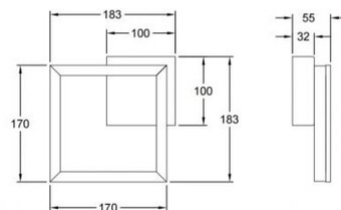

## Bard

Stilvolle LED Rahmenleuchte mit zurückhaltender moderner Präsenz, dimmbar

<b>Artikelnummer</b>	<b>3394-24-102</b>
<b>Typ</b>	Wandleuchte
<b>Designer</b>	S.T. Fabas Luce
<b>EAN</b>	8019282545675
<b>Zolltarif</b>	94051190
<b>Farbe</b>	Weiß
<b>Material</b>	Metall- und Methacrylat
<b>IP</b>	IP20
<b>IK</b>	05
<b>Isolierklasse</b>	 CL1
<b>Artikelmaße</b>	183x170x55mm - 0.5kg
<b>Verpackungsmaße</b>	230x230x75mm - 0.7kg
	<b>Bestückung 1</b>
<b>Bestückung</b>	LED Eingebaut
<b>Lumen der Lichtquelle</b>	1080 lm
<b>Farbtemperatur</b>	warmweiss 3000K
<b>Energieklasse</b>	
	<b>Elektrische Spezifikationen 1</b>
<b>Eingangsspannung</b>	230V AC 50Hz
<b>Gesamtabsorbierte Leistung</b>	11W
<b>Steuerungssystem</b>	Dimmbar (über Phasenan- und abschnittdimmer)