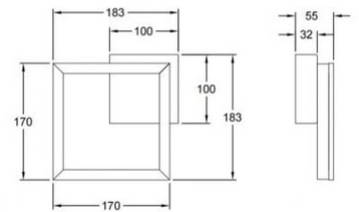

Bard

Stilvolle LED Rahmenleuchte mit zurückhaltender moderner Präsenz, dimmbar

Artikelnummer	3394-24-102
Typ	Wandleuchte
Designer	S.T. Fabas Luce
EAN	8019282545675
Zolltarif	94051190
Farbe	Weiß
Material	Metall- und Methacrylat
IP	IP20
IK	05
Isolierklasse	 CL1
Artikelmaße	183x170x55mm - 0.5kg
Verpackungsmaße	230x230x75mm - 0.7kg
	Bestückung 1
Bestückung	LED Eingebaut
Lumen der Lichtquelle	1080 lm
Farbtemperatur	warmweiss 3000K
Energieklasse	
	Elektrische Spezifikationen 1
Eingangsspannung	230V AC 50Hz
Gesamtabsorbierte Leistung	11W
Steuerungssystem	Dimmbar (über Phasenan- und abschnittdimmer)