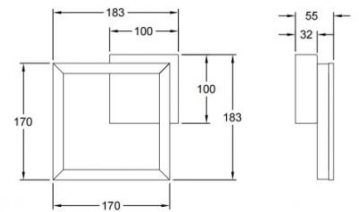

## Bard

Stilvolle LED Rahmenleuchte mit zurückhaltender moderner Präsenz, dimmbar

<b>Artikelnummer</b>	<b>3394-24-225</b>
<b>Typ</b>	Wandleuchte
<b>Designer</b>	S.T. Fabas Luce
<b>EAN</b>	8019282545699
<b>Zolltarif</b>	94051190
<b>Farbe</b>	Gold edelmatt
<b>Material</b>	Metall- und Methacrylat
<b>IP</b>	IP20
<b>Isolierklasse</b>	
<b>Artikelmaße</b>	183x170x55mm - 0.5kg
<b>Verpackungsmaße</b>	230x230x80mm - 0.64kg
	<b>Bestückung 1</b>
<b>Bestückung</b>	LED Eingebaut
<b>Lumen des Artikels</b>	1080 lm
<b>Farbtemperatur</b>	warmweiss 3000K
<b>Energieklasse</b>	
	<b>Elektrische Spezifikationen 1</b>
<b>Eingangsspannung</b>	230 Vac 50Hz
<b>Gesamtabsorbierte Leistung</b>	11W
<b>Steuerungssystem</b>	Dimmbar (über Phasenan - und abschnittdimmer)