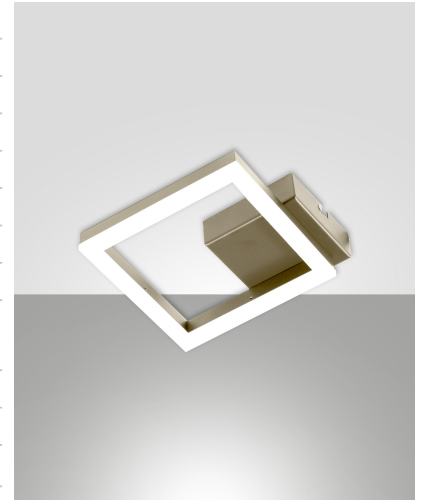

## Bard

Stilvolle LED Rahmenleuchte mit zurückhaltender moderner Präsenz, dimmbar

<b>Artikelnummer</b>	<b>3394-24-225</b>
<b>Typ</b>	Wandleuchte
<b>Designer</b>	S.T. Fabas Luce
<b>EAN</b>	8019282545699
<b>Zolltarif</b>	94051190
<b>Farbe</b>	Gold edelmatt
<b>Material</b>	Metall- und Methacrylat
<b>IP</b>	IP20
<b>Isolierklasse</b>	
<b>Artikelmaße</b>	183x170x55mm - 0.5kg
<b>Verpackungsmaße</b>	230x230x80mm - 0.64kg
	<b>Bestückung 1</b>
<b>Bestückung</b>	LED Eingebaut
<b>Lumen des Artikels</b>	1080 lm
<b>Farbtemperatur</b>	Warm white 3000K
<b>Energieklasse</b>	
	<b>Elektrische Spezifikationen 1</b>
<b>Eingangsspannung</b>	230 Vac 50Hz
<b>Gesamtabsorbierte Leistung</b>	11W
<b>Steuerungssystem</b>	Dimmbar (über Phasenan - und abschnittdimmer)