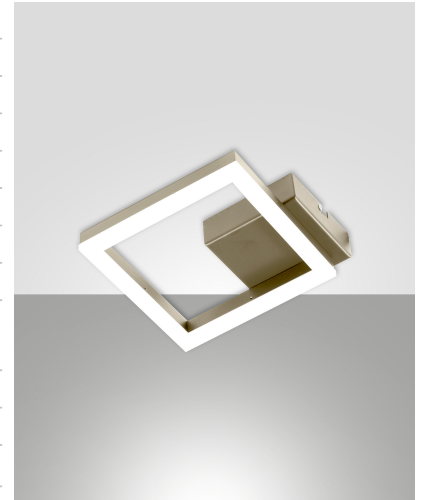

## Bard

Stilvolle LED Rahmenleuchte mit zurückhaltender moderner Präsenz, dimmbar

<b>Artikelnummer</b>	<b>3394-24-225</b>
<b>Typ</b>	Wandleuchte
<b>Designer</b>	S.T. Fabas Luce
<b>EAN</b>	8019282545699
<b>Zolltarif</b>	94051190
<b>Farbe</b>	Gold edelmatt
<b>Material</b>	Metall- und Methacrylat
<b>IP</b>	IP20
<b>Isolierklasse</b>	
<b>Artikelmaße</b>	183x170x55mm - 0.5kg
<b>Verpackungsmaße</b>	230x230x80mm - 0.64kg
	<b>Bestückung 1</b>
<b>Bestückung</b>	LED Eingebaut
<b>Lumen des Artikels</b>	1080 lm
<b>Farbtemperatur</b>	warmweiss 3000K
<b>Energieklasse</b>	
	<b>Elektrische Spezifikationen 1</b>
<b>Eingangsspannung</b>	230 Vac 50Hz
<b>Gesamtabsorbierte Leistung</b>	11W
<b>Steuerungssystem</b>	Dimmbar (über Phasenan - und abschnittdimmer)