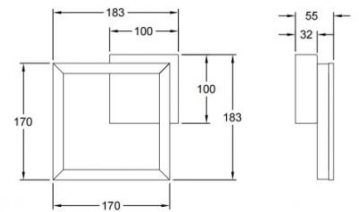

## Bard

Stilvolle LED Rahmenleuchte mit zurückhaltender moderner Präsenz, dimmbar

<b>Artikelnummer</b>	<b>3394-24-225</b>
<b>Typ</b>	Wandleuchte
<b>Designer</b>	S.T. Fabas Luce
<b>EAN</b>	8019282545699
<b>Zolltarif</b>	94051190
<b>Farbe</b>	Gold edelmatt
<b>Material</b>	Metall- und Methacrylat
<b>IP</b>	IP20
<b>Isolierklasse</b>	
<b>Artikelmaße</b>	183x170x55mm - 0.5kg
<b>Verpackungsmaße</b>	230x230x80mm - 0.64kg
	<b>Bestückung 1</b>
<b>Bestückung</b>	LED Eingebaut
<b>Lumen des Artikels</b>	1080 lm
<b>Farbtemperatur</b>	Warm white 3000K
<b>Energieklasse</b>	
	<b>Elektrische Spezifikationen 1</b>
<b>Eingangsspannung</b>	230 Vac 50Hz
<b>Gesamtabsorbierte Leistung</b>	11W
<b>Steuerungssystem</b>	Dimmbar (über Phasenan - und abschnittdimmer)