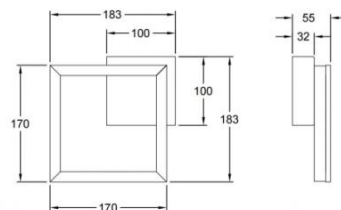

Bard

Stilvolle LED Rahmenleuchte mit zurückhaltender moderner Präsenz, dimmbar

Artikelnummer	3394-24-282
Typ	Wandleuchte
Designer	S.T. Fabas Luce
EAN	8019282546696
Zolltarif	94051190
Farbe	Anthrazitgrau
Material	Metall- und Methacrylat
IP	IP20
IK	05
Isolierklasse	
Artikelmaße	183x170x55mm - 0.5kg
Verpackungsmaße	230x230x80mm - 0.64kg
	Bestückung 1
Bestückung	LED Eingebaut
Lumen des Artikels	1080 lm
Farbtemperatur	Warm white 3000K
Energieklasse	
	Elektrische Spezifikationen 1
Eingangsspannung	230 Vac 50Hz
Gesamtabsorbierte Leistung	11W
Steuerungssystem	Dimmbar (über Phasenan- und abschnittdimmer)