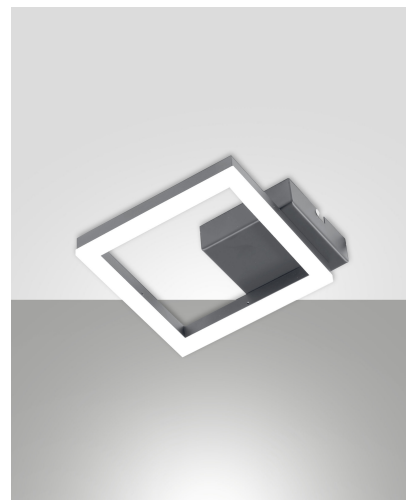

Bard

Stilvolle LED Rahmenleuchte mit zurückhaltender moderner Präsenz, dimmbar

Artikelnummer	3394-24-282
Typ	Wandleuchte
Designer	S.T. Fabas Luce
EAN	8019282546696
Zolltarif	94051190
Farbe	Anthrazitgrau
Material	Metall- und Methacrylat
IP	IP20
IK	05
Isolierklasse	
Artikelmaße	183x170x55mm - 0.5kg
Verpackungsmaße	230x230x80mm - 0.64kg
	Bestückung 1
Bestückung	LED Eingebaut
Lumen des Artikels	1080 lm
Farbtemperatur	Warm white 3000K
Energieklasse	
	Elektrische Spezifikationen 1
Eingangsspannung	230 Vac 50Hz
Gesamtabsorbierte Leistung	11W
Steuerungssystem	Dimmbar (über Phasenan- und abschnittdimmer)