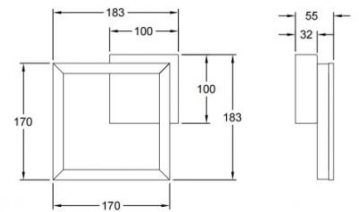

Bard

Stilvolle LED Rahmenleuchte mit zurückhaltender moderner Präsenz, dimmbar

Artikelnummer	3394-24-361
Typ	Wandleuchte
Designer	S.T. Fabas Luce
EAN	8019282548065
Zolltarif	94051190
Farbe	Corten
Material	Metall- und Methacrylat
IP	IP20
IK	05
Isolierklasse	
Artikelmaße	183x170x55mm - 0.5kg
Verpackungsmaße	230x230x80mm - 0.64kg
	Bestückung 1
Bestückung	LED Eingebaut
Lumen des Artikels	1080 lm
Farbtemperatur	Warm white 3000K
Energieklasse	
	Elektrische Spezifikationen 1
Eingangsspannung	230 Vac 50Hz
Gesamtabsorbierte Leistung	11W
Steuerungssystem	Dimmbar (über Phasenan- und abschnittdimmer)