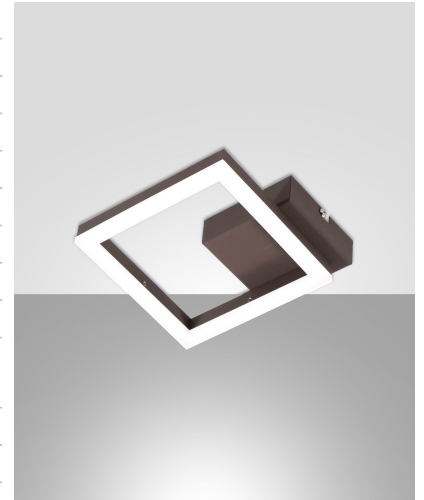

Bard

Stilvolle LED Rahmenleuchte mit zurückhaltender moderner Präsenz, dimmbar

Artikelnummer	3394-24-361
Typ	Wandleuchte
Designer	S.T. Fabas Luce
EAN	8019282548065
Zolltarif	94051190
Farbe	Corten
Material	Metall- und Methacrylat
IP	IP20
IK	05
Isolierklasse	
Artikelmaße	183x170x55mm - 0.5kg
Verpackungsmaße	230x230x80mm - 0.64kg
	Bestückung 1
Bestückung	LED Eingebaut
Lumen des Artikels	1080 lm
Farbtemperatur	Warm white 3000K
Energieklasse	
	Elektrische Spezifikationen 1
Eingangsspannung	230 Vac 50Hz
Gesamtabsorbierte Leistung	11W
Steuerungssystem	Dimmbar (über Phasenan- und abschnittdimmer)