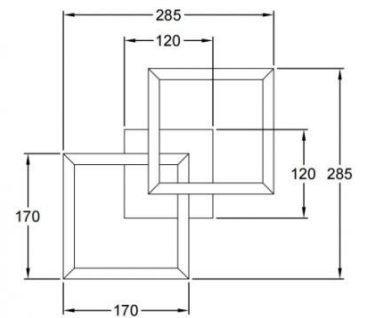

Bard

Stilvolle LED Rahmenleuchte mit zurückhaltender moderner Präsenz, dimmbar

Artikelnummer	3394-28-101
Typ	Wandleuchte
Designer	S.T. Fabas Luce
EAN	8019282545705
Zolltarif	94051190
Farbe	Schwarz
Material	Metall- und Methacrylat
IP	IP20
IK	05
Isolierklasse	
Artikelmaße	285x285x105mm - 0.87kg
Verpackungsmaße	345x345x140mm - 1.2kg
	Bestückung 1
Bestückung	LED Eingebaut
Lumen des Artikels	2160 lm
Farbtemperatur	Warm white 3000K
Energieklasse	
	Elektrische Spezifikationen 1
Eingangsspannung	230 Vac 50Hz
Gesamtabsorbierte Leistung	21W
Steuerungssystem	Dimmbar (über Phasenan- und abschnittdimmer)