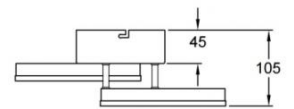

Bard

Stilvolle LED Rahmenleuchte mit zurückhaltender moderner Präsenz, dimmbar

Artikelnummer	3394-28-101
Typ	Wandleuchte
Designer	S.T. Fabas Luce
EAN	8019282545705
Zolltarif	94051190
Farbe	Schwarz
Material	Metall- und Methacrylat
IP	IP20
IK	05
Isolierklasse	
Artikelmaße	285x285x105mm - 0.87kg
Verpackungsmaße	345x345x140mm - 1.2kg
	Bestückung 1
Bestückung	LED Eingebaut
Lumen des Artikels	2160 lm
Farbtemperatur	Warm white 3000K
Energieklasse	
	Elektrische Spezifikationen 1
Eingangsspannung	230 Vac 50Hz
Gesamtabsorbierte Leistung	21W
Steuerungssystem	Dimmbar (über Phasenan- und abschnittdimmer)