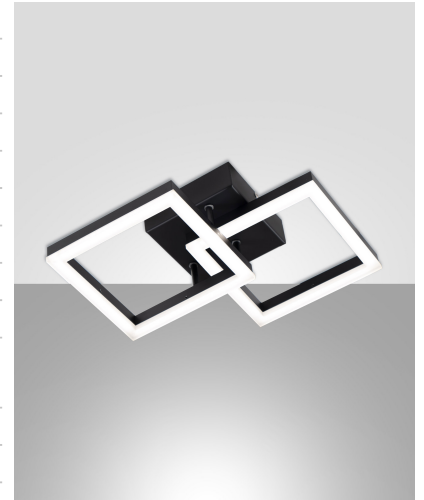

Bard

Stilvolle LED Rahmenleuchte mit zurückhaltender moderner Präsenz, dimmbar

Artikelnummer	3394-28-101
Typ	Wandleuchte
Designer	S.T. Fabas Luce
EAN	8019282545705
Zolltarif	94051190
Farbe	Schwarz
Material	Metall- und Methacrylat
IP	IP20
IK	05
Isolierklasse	
Artikelmaße	285x285x105mm - 0.87kg
Verpackungsmaße	345x345x140mm - 1.2kg
	Bestückung 1
Bestückung	LED Eingebaut
Lumen des Artikels	2160 lm
Farbtemperatur	Warm white 3000K
Energieklasse	
	Elektrische Spezifikationen 1
Eingangsspannung	230 Vac 50Hz
Gesamtabsorbierte Leistung	21W
Steuerungssystem	Dimmbar (über Phasenan- und abschnittdimmer)