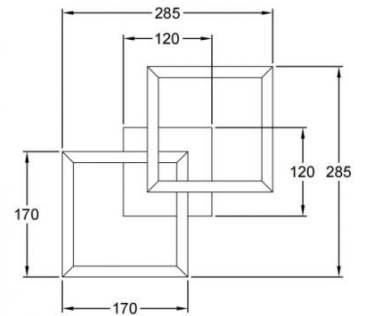

Bard

Stilvolle LED Rahmenleuchte mit zurückhaltender moderner Präsenz, dimmbar

Artikelnummer	3394-28-102
Typ	Wandleuchte
Designer	S.T. Fabas Luce
EAN	8019282545712
Zolltarif	94051190
Farbe	Weiß
Material	Metall- und Methacrylat
IP	IP20
IK	05
Isolierklasse	
Artikelmaße	285x285x105mm - 0.87kg
Verpackungsmaße	345x345x140mm - 1.2kg
	Bestückung 1
Bestückung	LED Eingebaut
Lumen des Artikels	2160 lm
Farbtemperatur	Warm white 3000K
Energieklasse	
	Elektrische Spezifikationen 1
Eingangsspannung	230 Vac 50Hz
Gesamtabsorbierte Leistung	21W
Steuerungssystem	Dimmbar (über Phasenan- und abschnittdimmer)