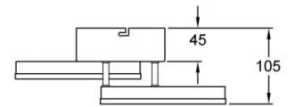

Bard

Stilvolle LED Rahmenleuchte mit zurückhaltender moderner Präsenz, dimmbar

Artikelnummer	3394-28-102
Typ	Wandleuchte
Designer	S.T. Fabas Luce
EAN	8019282545712
Zolltarif	94051190
Farbe	Weiß
Material	Metall- und Methacrylat
IP	IP20
IK	05
Isolierklasse	
Artikelmaße	285x285x105mm - 0.87kg
Verpackungsmaße	345x345x140mm - 1.2kg
	Bestückung 1
Bestückung	LED Eingebaut
Lumen des Artikels	2160 lm
Farbtemperatur	Warm white 3000K
Energieklasse	
	Elektrische Spezifikationen 1
Eingangsspannung	230 Vac 50Hz
Gesamtabsorbierte Leistung	21W
Steuerungssystem	Dimmbar (über Phasenan- und abschnittdimmer)