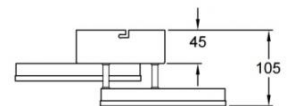

Bard

Stilvolle LED Rahmenleuchte mit zurückhaltender moderner Präsenz, dimmbar

Artikelnummer	3394-28-225
Typ	Wandleuchte
Designer	S.T. Fabas Luce
EAN	8019282545729
Zolltarif	94051190
Farbe	Gold edelmatt
Material	Metall- und Methacrylat
IP	IP20
IK	05
Isolierklasse	
Artikelmaße	285x285x105mm - 0.87kg
Verpackungsmaße	345x345x140mm - 1.2kg
Bestückung 1	
Bestückung	LED Eingebaut
Lumen des Artikels	2160 lm
Farbtemperatur	Warm white 3000K
Energieklasse	
Elektrische Spezifikationen 1	
Eingangsspannung	230 Vac 50Hz
Gesamtabsorbierte Leistung	21W
Steuerungssystem	Dimmbar (über Phasenan- und abschnittdimmer)