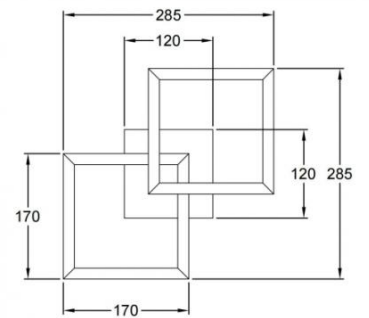

Bard

Stilvolle LED Rahmenleuchte mit zurückhaltender moderner Präsenz, dimmbar

Artikelnummer	3394-28-225
Typ	Wandleuchte
Designer	S.T. Fabas Luce
EAN	8019282545729
Zolltarif	94051190
Farbe	Gold edelmatt
Material	Metall- und Methacrylat
IP	IP20
IK	05
Isolierklasse	
Artikelmaße	285x285x105mm - 0.87kg
Verpackungsmaße	345x345x140mm - 1.2kg
Bestückung 1	
Bestückung	LED Eingebaut
Lumen des Artikels	2160 lm
Farbtemperatur	Warm white 3000K
Energieklasse	
Elektrische Spezifikationen 1	
Eingangsspannung	230 Vac 50Hz
Gesamtabsorbierte Leistung	21W
Steuerungssystem	Dimmbar (über Phasenan- und abschnittdimmer)