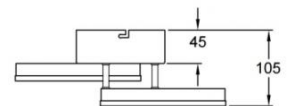

# Bard

Stilvolle LED Rahmenleuchte mit zurückhaltender moderner Präsenz, dimmbar

<b>Artikelnummer</b>	<b>3394-28-282</b>
<b>Typ</b>	Wandleuchte
<b>Designer</b>	S.T. Fabas Luce
<b>EAN</b>	8019282546702
<b>Zolltarif</b>	94051190
<b>Farbe</b>	Anthrazitgrau
<b>Material</b>	Metall- und Methacrylat
<b>IP</b>	IP20
<b>IK</b>	05
<b>Isolierklasse</b>	
<b>Artikelmaße</b>	285x285x105mm - 0.87kg
<b>Verpackungsmaße</b>	345x345x120mm - 1.2kg
	<b>Bestückung 1</b>
<b>Bestückung</b>	LED Eingebaut
<b>Lumen des Artikels</b>	2160 lm
<b>Farbtemperatur</b>	Warm white 3000K
<b>Energieklasse</b>	
	<b>Elektrische Spezifikationen 1</b>
<b>Eingangsspannung</b>	230 Vac 50Hz
<b>Gesamtabsorbierte Leistung</b>	21W
<b>Steuerungssystem</b>	Phase cut dimmable