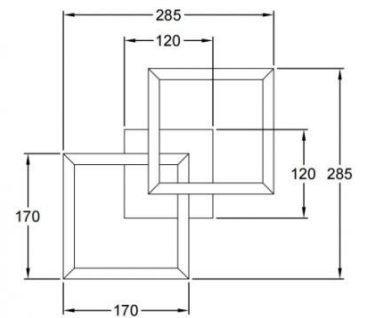

# Bard

Stilvolle LED Rahmenleuchte mit zurückhaltender moderner Präsenz, dimmbar

<b>Artikelnummer</b>	<b>3394-28-282</b>
<b>Typ</b>	Wandleuchte
<b>Designer</b>	S.T. Fabas Luce
<b>EAN</b>	8019282546702
<b>Zolltarif</b>	94051190
<b>Farbe</b>	Anthrazitgrau
<b>Material</b>	Metall- und Methacrylat
<b>IP</b>	IP20
<b>IK</b>	05
<b>Isolierklasse</b>	
<b>Artikelmaße</b>	285x285x105mm - 0.87kg
<b>Verpackungsmaße</b>	345x345x120mm - 1.2kg
	<b>Bestückung 1</b>
<b>Bestückung</b>	LED Eingebaut
<b>Lumen des Artikels</b>	2160 lm
<b>Farbtemperatur</b>	Warm white 3000K
<b>Energieklasse</b>	
	<b>Elektrische Spezifikationen 1</b>
<b>Eingangsspannung</b>	230 Vac 50Hz
<b>Gesamtabsorbierte Leistung</b>	21W
<b>Steuerungssystem</b>	Phase cut dimmable