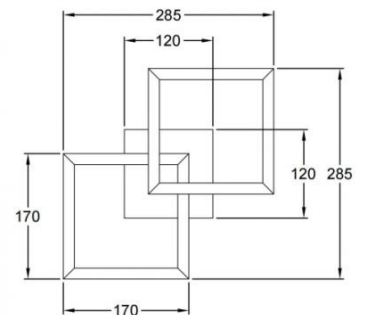

Bard

Stilvolle LED Rahmenleuchte mit zurückhaltender moderner Präsenz, dimmbar

Artikelnummer	3394-28-361
Typ	Wandleuchte
Designer	S.T. Fabas Luce
EAN	8019282548072
Zolltarif	94051190
Farbe	Corten
Material	Metall- und Methacrylat
IP	IP20
IK	05
Isolierklasse	
Artikelmaße	285x285x55mm - 0.87kg
Verpackungsmaße	345x345x140mm - 1.2kg
	Bestückung 1
Bestückung	LED Eingebaut
Lumen des Artikels	2160 lm
Farbtemperatur	Warm white 3000K
Energieklasse	
	Elektrische Spezifikationen 1
Eingangsspannung	230 Vac 50Hz
Gesamtabsorbierte Leistung	21W
Steuerungssystem	Dimmbar (über Phasenan- und abschnittdimmer)