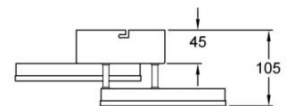

Bard

Stilvolle LED Rahmenleuchte mit zurückhaltender moderner Präsenz, dimmbar

Artikelnummer	3394-28-361
Typ	Wandleuchte
Designer	S.T. Fabas Luce
EAN	8019282548072
Zolltarif	94051190
Farbe	Corten
Material	Metall- und Methacrylat
IP	IP20
IK	05
Isolierklasse	
Artikelmaße	285x285x55mm - 0.87kg
Verpackungsmaße	345x345x140mm - 1.2kg
	Bestückung 1
Bestückung	LED Eingebaut
Lumen des Artikels	2160 lm
Farbtemperatur	Warm white 3000K
Energieklasse	
	Elektrische Spezifikationen 1
Eingangsspannung	230 Vac 50Hz
Gesamtabsorbierte Leistung	21W
Steuerungssystem	Dimmbar (über Phasenan- und abschnittdimmer)