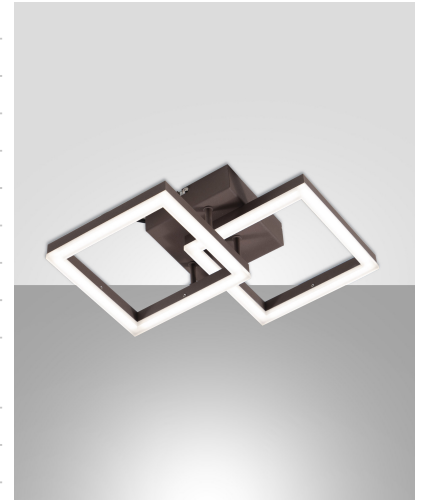

Bard

Stilvolle LED Rahmenleuchte mit zurückhaltender moderner Präsenz, dimmbar

Artikelnummer	3394-28-361
Typ	Wandleuchte
Designer	S.T. Fabas Luce
EAN	8019282548072
Zolltarif	94051190
Farbe	Corten
Material	Metall- und Methacrylat
IP	IP20
IK	05
Isolierklasse	
Artikelmaße	285x285x55mm - 0.87kg
Verpackungsmaße	345x345x140mm - 1.2kg
	Bestückung 1
Bestückung	LED Eingebaut
Lumen des Artikels	2160 lm
Farbtemperatur	Warm white 3000K
Energieklasse	
	Elektrische Spezifikationen 1
Eingangsspannung	230 Vac 50Hz
Gesamtabsorbierte Leistung	21W
Steuerungssystem	Dimmbar (über Phasenan- und abschnittdimmer)