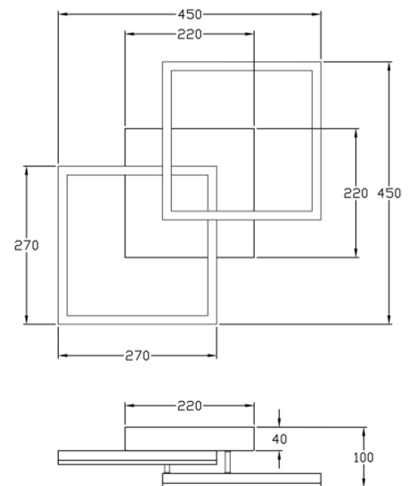

Bard

Stilvolle LED Rahmenleuchte mit zurückhaltender moderner Präsenz, dimmbar, incl. Smart Luce Sprachsteuerung

Artikelnummer	3394-29-102-01
Typ	Deckenleuchte
Designer	S.T. Fabas Luce
EAN	8019282525875
Zolltarif	94051190
Farbe	Weiß
Material	Metall- und Methacrylat
IP	IP20
Isolierklasse	
Smartluce	 Integriert
Artikelmaße	450x450x100mm - 1.8kg
Verpackungsmaße	510x500x130mm - 2.3kg
	Bestückung 1
Bestückung	LED Eingebaut
Lumen des Artikels	4050 lm
Farbtemperatur	Natural white 4000 K
Energieklasse	
	Elektrische Spezifikationen 1
Eingangsspannung	230 Vac 50Hz
Gesamtabsorbierte Leistung	39W
Steuerungssystem	Phase cut dimmable