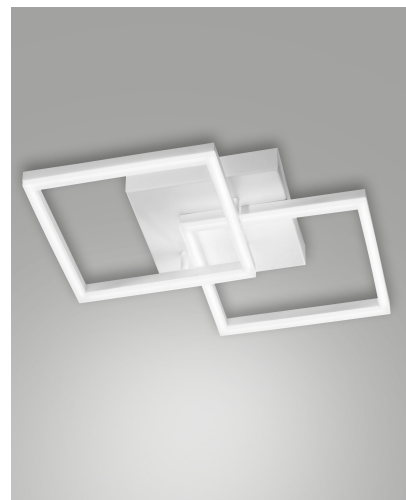

## Bard

Stilvolle LED Rahmenleuchte mit zurückhaltender moderner Präsenz, dimmbar

|                                   |  |
|-----------------------------------|--|
| <b>Artikelnummer</b>              | <b>3394-29-102</b>   |
| <b>Typ</b>                        | Deckenleuchte  |
| <b>Designer</b>                   | S.T. Fabas Luce  |
| <b>EAN</b>                        | 8019282520627  |
| <b>Zolltarif</b>                  | 94051190   |
| <b>Farbe</b>                      | Weiß   |
| <b>Material</b>                   | Metall- und Methacrylat  |
| <b>IP</b>                         | IP20   |
| <b>Isolierklasse</b>              |             |
| <b>Smartluce</b>                  |  Kompatibel |
| <b>Artikelmaße</b>                | 450x450x100mm - 1.8kg  |
| <b>Verpackungsmaße</b>            | 510x500x130mm - 2.3kg  |
| <b>Bestückung</b>                 | <b>Bestückung 1</b><br>LED Eingebaut   |
| <b>Lumen des Artikels</b>         | 4050 lm  |
| <b>Farbtemperatur</b>             | Natural white 4000 K   |
| <b>Energieklasse</b>              |            |
| <b>Eingangsspannung</b>           | <b>Elektrische Spezifikationen 1</b><br>230 Vac 50Hz   |
| <b>Gesamtabsorbierte Leistung</b> | 39W  |
| <b>Steuerungssystem</b>           | Dimmbar (über Phasenan- und abschnittdimmer)   |