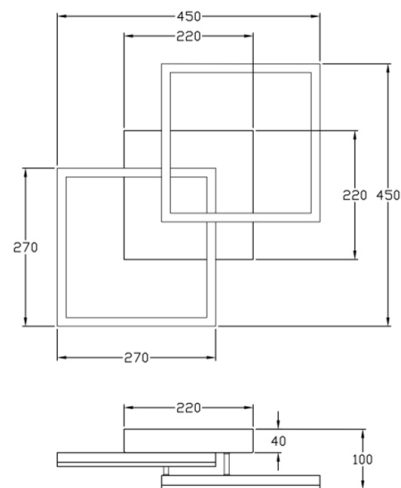

## Bard

Stilvolle LED Rahmenleuchte mit zurückhaltender moderner Präsenz, dimmbar

|                                   |  |
|-----------------------------------|--|
| <b>Artikelnummer</b>              | <b>3394-29-102</b>   |
| <b>Typ</b>                        | Deckenleuchte  |
| <b>Designer</b>                   | S.T. Fabas Luce  |
| <b>EAN</b>                        | 8019282520627  |
| <b>Zolltarif</b>                  | 94051190   |
| <b>Farbe</b>                      | Weiß   |
| <b>Material</b>                   | Metall- und Methacrylat  |
| <b>IP</b>                         | IP20   |
| <b>Isolierklasse</b>              |             |
| <b>Smartluce</b>                  |  Kompatibel |
| <b>Artikelmaße</b>                | 450x450x100mm - 1.8kg  |
| <b>Verpackungsmaße</b>            | 510x500x130mm - 2.3kg  |
| <b>Bestückung</b>                 | <b>Bestückung 1</b><br>LED Eingebaut   |
| <b>Lumen des Artikels</b>         | 4050 lm  |
| <b>Farbtemperatur</b>             | Natural white 4000 K   |
| <b>Energieklasse</b>              |            |
| <b>Eingangsspannung</b>           | <b>Elektrische Spezifikationen 1</b><br>230 Vac 50Hz   |
| <b>Gesamtabsorbierte Leistung</b> | 39W  |
| <b>Steuerungssystem</b>           | Dimmbar (über Phasenan- und abschnittdimmer)   |