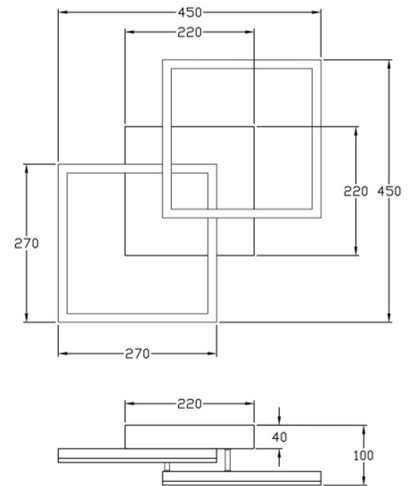

Bard

Stilvolle LED Rahmenleuchte mit zurückhaltender moderner Präsenz, dimmbar, incl. Smart Luce Sprachsteuerung

Artikelnummer	3394-29-282-01
Typ	Deckenleuchte
Designer	S.T. Fabas Luce
EAN	8019282536383
Zolltarif	94051190
Farbe	Anthrazit
Material	Metall- und Methacrylat
IP	IP20
Isolierklasse	
Smartluce	 Integriert
Artikelmaße	450x450x100mm - 1.8kg
Verpackungsmaße	510x500x130mm - 2.3kg
Bestückung	Bestückung 1 LED Eingebaut
Lumen des Artikels	4050 lm
Farbtemperatur	Natural white 4000 K
Energieklasse	
Eingangsspannung	Elektrische Spezifikationen 1 230 Vac 50Hz
Gesamtabsorbierte Leistung	39W
Steuerungssystem	Dimmbar (über Phasenan- und abschnittdimmer)