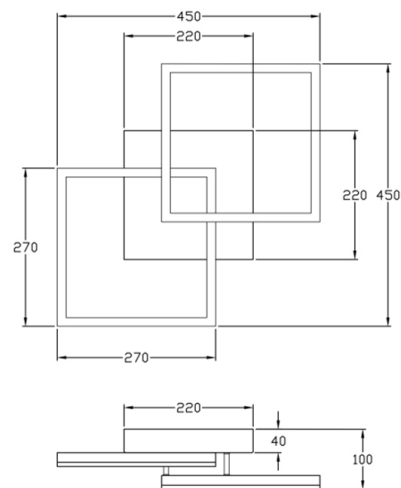

Bard

Stilvolle LED Rahmenleuchte mit zurückhaltender moderner Präsenz, dimmbar

Artikelnummer	3394-29-282
Typ	Deckenleuchte
Designer	S.T. Fabas Luce
EAN	8019282536291
Zolltarif	94051190
Farbe	Anthrazit
Material	Metall- und Methacrylat
IP	IP20
Isolierklasse	
Smartluce	 Kompatibel
Artikelmaße	450x450x100mm - 1.55kg
Verpackungsmaße	500x510x130mm - 2.07kg
	Bestückung 1
Bestückung	LED Eingebaut
Lumen des Artikels	4050 lm
Farbtemperatur	Natural white 4000 K
Energieklasse	
	Elektrische Spezifikationen 1
Eingangsspannung	230 Vac 50Hz
Gesamtabsorbierte Leistung	39W
Steuerungssystem	Phase cut dimmable