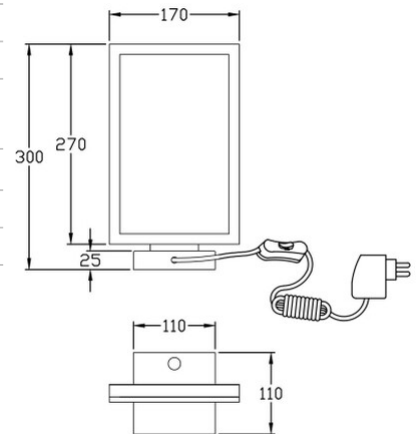

Bard

Stilvolle LED Rahmen-Tischleuchte mit zurückhaltender moderner Präsenz, Tastdimmer

Artikelnummer	3394-30-102
Typ	Tischleuchte
Designer	S.T. Fabas Luce
EAN	8019282507079
Zolltarif	94052190
Farbe	Weiß
Material	Metall- und Methacrylat
IP	IP20
Isolierklasse	
Artikelmaße	170x110x300mm - 0.9kg
Verpackungsmaße	240x160x360mm - 1.1kg
	Bestückung 1
Bestückung	LED Eingebaut
Einschalten	Tastdimmer
Lumen der Lichtquelle	1720 lm
Farbtemperatur	warmweiss 3000K
Energieklasse	
	Elektrische Spezifikationen 1
Eingangsspannung	230V AC 50Hz
Gesamtabsorbierte Leistung	15W