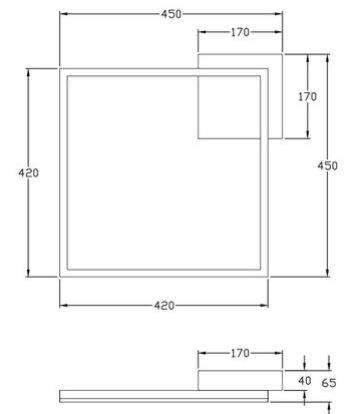

Bard

Stilvolle LED Rahmenleuchte mit zurückhaltender moderner Präsenz, dimmbar

Artikelnummer	3394-61-101
Typ	Deckenleuchte
Designer	S.T. Fabas Luce
EAN	8019282095095
Zolltarif	94051190
Farbe	Schwarz
Material	Metall- und Methacrylat
IP	IP20
Isolierklasse	 CL1
Smartluce	 Kompatibel
Artikelmaße	450x450x65mm - 1.3kg
Verpackungsmaße	510x510x100mm - 1.8kg
	Bestückung 1
Bestückung	LED Eingebaut
Lumen der Lichtquelle	3880 lm
Farbtemperatur	warmweiss 3000K
Energieklasse	
	Elektrische Spezifikationen 1
Eingangsspannung	230V AC 50Hz
Gesamtabsorbierte Leistung	39W
Steuerungssystem	Dimmbar (über Phasenan- und abschnittdimmer)