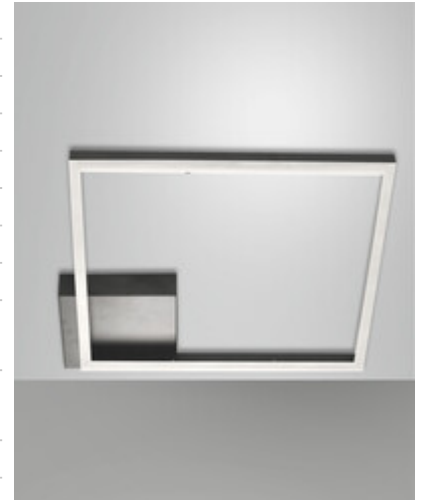

Bard

Stilvolle LED Rahmenleuchte mit zurückhaltender moderner Präsenz, dimmbar

Artikelnummer	3394-61-101
Typ	Deckenleuchte
Designer	S.T. Fabas Luce
EAN	8019282095095
Zolltarif	94051190
Farbe	Schwarz
Material	Metall- und Methacrylat
IP	IP20
Isolierklasse	 CL1
Smartluce	 Kompatibel
Artikelmaße	450x450x65mm - 1.3kg
Verpackungsmaße	510x510x100mm - 1.8kg
	Bestückung 1
Bestückung	LED Eingebaut
Lumen der Lichtquelle	3880 lm
Farbtemperatur	warmweiss 3000K
Energieklasse	
	Elektrische Spezifikationen 1
Eingangsspannung	230V AC 50Hz
Gesamtabsorbierte Leistung	39W
Steuerungssystem	Dimmbar (über Phasenan- und abschnittdimmer)