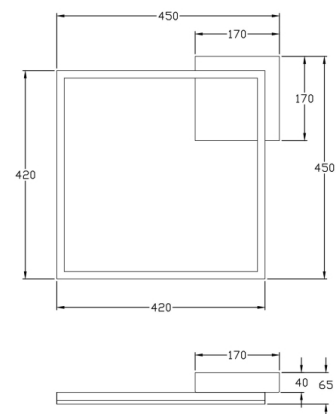

Bard

Stilvolle LED Rahmenleuchte mit zurückhaltender moderner Präsenz, dimmbar

Artikelnummer	3394-61-102
Typ	Deckenleuchte
Designer	S.T. Fabas Luce
EAN	8019282095101
Zolltarif	94051190
Farbe	Weiß
Material	Metall- und Methacrylat
IP	IP20
Isolierklasse	
Smartluce	 Kompatibel
Artikelmaße	450x450x65mm - 1.3kg
Verpackungsmaße	510x510x100mm - 1.8kg
	Bestückung 1
Bestückung	LED Eingebaut
Lumen des Artikels	3880 lm
Farbtemperatur	Warm white 3000K
Energieklasse	
	Elektrische Spezifikationen 1
Eingangsspannung	230 Vac 50Hz
Gesamtabsorbierte Leistung	39W
Steuerungssystem	Dimmbar (über Phasenan- und abschnittdimmer)