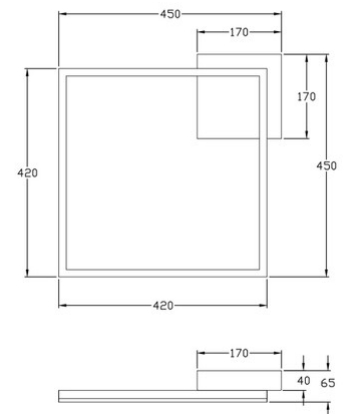

## Bard

Stilvolle LED Rahmenleuchte mit zurückhaltender moderner Präsenz in edlem Mattgold-Finish, dimmbar, incl. Smart Luce Sprachsteuerung

<b>Artikelnummer</b>	<b>3394-61-225-01</b>
<b>Typ</b>	Deckenleuchte
<b>Designer</b>	S.T. Fabas Luce
<b>EAN</b>	8019282514138
<b>Zolltarif</b>	94051190
<b>Farbe</b>	Gold edelmatt
<b>Material</b>	Metall- und Methacrylat
<b>IP</b>	IP20
<b>Isolierklasse</b>	 CL1
<b>Smartluce</b>	 Integriert
<b>Artikelmaße</b>	450x450x65mm - 1.3kg
<b>Verpackungsmaße</b>	510x510x100mm - 1.9kg
	<b>Bestückung 1</b>
<b>Bestückung</b>	LED Eingebaut
<b>Lumen der Lichtquelle</b>	3880 lm
<b>Farbtemperatur</b>	warmweiss 3000K
<b>Energieklasse</b>	
	<b>Elektrische Spezifikationen 1</b>
<b>Eingangsspannung</b>	230V AC 50Hz
<b>Gesamtabsorbierte Leistung</b>	39W
<b>Steuerungssystem</b>	Dimmbar (über Phasenan- und abschnittdimmer)