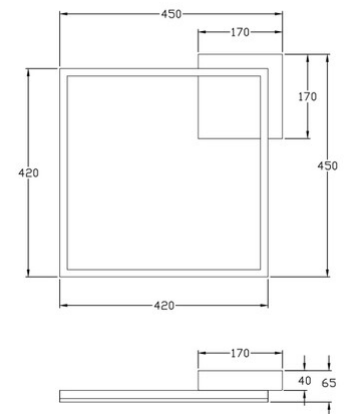

Bard

Stilvolle LED Rahmenleuchte mit zurückhaltender moderner Präsenz, dimmbar, incl. Smart Luce Sprachsteuerung

Artikelnummer	3394-61-282-01
Typ	Deckenleuchte
Designer	S.T. Fabas Luce
EAN	8019282514145
Zolltarif	94051190
Farbe	Anthrazit
Material	Metall- und Methacrylat
IP	IP20
Isolierklasse	 CL1
Smartluce	 Integriert
Artikelmaße	450x450x65mm - 1.3kg
Verpackungsmaße	510x510x100mm - 1.9kg
	Bestückung 1
Bestückung	LED Eingebaut
Lumen der Lichtquelle	3880 lm
Farbtemperatur	warmweiss 3000K
Energieklasse	
	Elektrische Spezifikationen 1
Eingangsspannung	230V AC 50Hz
Gesamtabsorbierte Leistung	39W
Steuerungssystem	Dimmbar (über Phasenan- und abschnittdimmer)