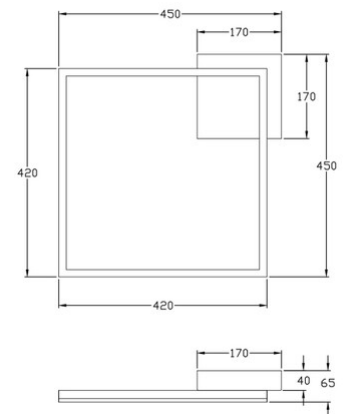

Bard

Stilvolle LED Rahmenleuchte mit zurückhaltender moderner Präsenz, dimmbar, incl. Smart Luce Sprachsteuerung

Artikelnummer	3394-61-282-01
Typ	Deckenleuchte
Designer	S.T. Fabas Luce
EAN	8019282514145
Zolltarif	94051190
Farbe	Anthrazit
Material	Metall- und Methacrylat
IP	IP20
Isolierklasse	 CL1
Smartluce	 Integriert
Artikelmaße	450x450x65mm - 1.3kg
Verpackungsmaße	510x510x100mm - 1.9kg
	Bestückung 1
Bestückung	LED Eingebaut
Lumen der Lichtquelle	3880 lm
Farbtemperatur	warmweiss 3000K
Energieklasse	
	Elektrische Spezifikationen 1
Eingangsspannung	230V AC 50Hz
Gesamtabsorbierte Leistung	39W
Steuerungssystem	Dimmbar (über Phasenan- und abschnittdimmer)