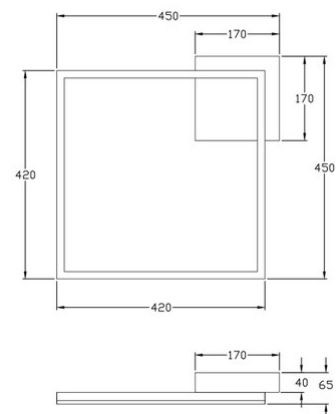

Bard

Stilvolle LED Rahmenleuchte mit zurückhaltender moderner Präsenz, dimmbar, incl. Smart Luce Sprachsteuerung

Artikelnummer	3394-61-282-01
Typ	Deckenleuchte
Designer	S.T. Fabas Luce
EAN	8019282514145
Zolltarif	94051190
Farbe	Anthrazit
Material	Metall- und Methacrylat
IP	IP20
Isolierklasse	 CL1
Smartluce	 Integriert
Artikelmaße	450x450x65mm - 1.3kg
Verpackungsmaße	510x510x100mm - 1.9kg
	Bestückung 1
Bestückung	LED Eingebaut
Lumen der Lichtquelle	3880 lm
Farbtemperatur	warmweiss 3000K
Energieklasse	
	Elektrische Spezifikationen 1
Eingangsspannung	230V AC 50Hz
Gesamtabsorbierte Leistung	39W
Steuerungssystem	Dimmbar (über Phasenan- und abschnittdimmer)