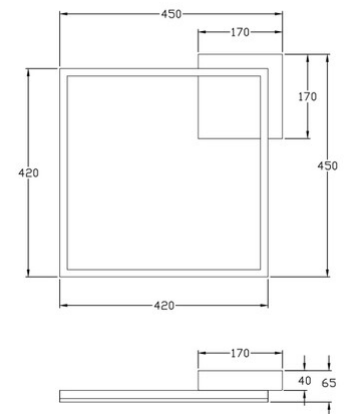

# Bard

Stilvolle LED Rahmenleuchte mit zurückhaltender moderner Präsenz, dimmbar, incl. Smart Luce Sprachsteuerung

<b>Artikelnummer</b>	<b>3394-61-361-01</b>
<b>Typ</b>	Deckenleuchte
<b>Designer</b>	S.T. Fabas Luce
<b>EAN</b>	8019282549161
<b>Zolltarif</b>	94051190
<b>Farbe</b>	Corten
<b>Material</b>	Metall- und Methacrylat
<b>IP</b>	IP20
<b>Isolierklasse</b>	 CL1
<b>Smartluce</b>	 Integriert
<b>Artikelmaße</b>	450x450x65mm - 1.3kg
<b>Verpackungsmaße</b>	510x510x100mm - 1.9kg
	<b>Bestückung 1</b>
<b>Bestückung</b>	LED Eingebaut
<b>Lumen der Lichtquelle</b>	3880 lm
<b>Farbtemperatur</b>	warmweiss 3000K
<b>Energieklasse</b>	
	<b>Elektrische Spezifikationen 1</b>
<b>Eingangsspannung</b>	230V AC 50Hz
<b>Gesamtabsorbierte Leistung</b>	39W
<b>Steuerungssystem</b>	Dimmbar (über Phasenan- und abschnittdimmer)