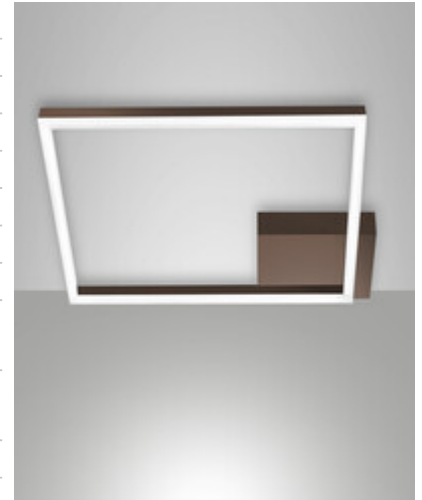

# Bard

Stilvolle LED Rahmenleuchte mit zurückhaltender moderner Präsenz, dimmbar, incl. Smart Luce Sprachsteuerung

<b>Artikelnummer</b>	<b>3394-61-361-01</b>
<b>Typ</b>	Deckenleuchte
<b>Designer</b>	S.T. Fabas Luce
<b>EAN</b>	8019282549161
<b>Zolltarif</b>	94051190
<b>Farbe</b>	Corten
<b>Material</b>	Metall- und Methacrylat
<b>IP</b>	IP20
<b>Isolierklasse</b>	 CL1
<b>Smartluce</b>	 Integriert
<b>Artikelmaße</b>	450x450x65mm - 1.3kg
<b>Verpackungsmaße</b>	510x510x100mm - 1.9kg
	<b>Bestückung 1</b>
<b>Bestückung</b>	LED Eingebaut
<b>Lumen der Lichtquelle</b>	3880 lm
<b>Farbtemperatur</b>	warmweiss 3000K
<b>Energieklasse</b>	
	<b>Elektrische Spezifikationen 1</b>
<b>Eingangsspannung</b>	230V AC 50Hz
<b>Gesamtabsorbierte Leistung</b>	39W
<b>Steuerungssystem</b>	Dimmbar (über Phasenan- und abschnittdimmer)