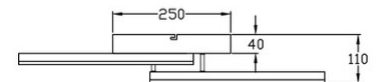

Bard

Stilvolle LED Rahmenleuchte mit zurückhaltender moderner Präsenz, dimmbar, incl. Smart Luce Sprachsteuerung

Artikelnummer	3394-65-102-01
Typ	Deckenleuchte
Designer	S.T. Fabas Luce
EAN	8019282514152
Zolltarif	94051190
Farbe	Weiß
Material	Metall- und Methacrylat
IP	IP20
Isolierklasse	 CL1
Smartluce	 Integriert
Artikelmaße	650x650x110mm - 2.2kg
Verpackungsmaße	720x720x140mm - 3.6kg
Bestückung	Bestückung 1 LED Eingebaut
Lumen der Lichtquelle	5180 lm
Farbtemperatur	warmweiss 3000K
Energieklasse	
Eingangsspannung	Elektrische Spezifikationen 1 230V AC 50Hz
Gesamtabsorbierte Leistung	52W
Steuerungssystem	Dimmbar (über Phasenan - und abschnittdimmer)