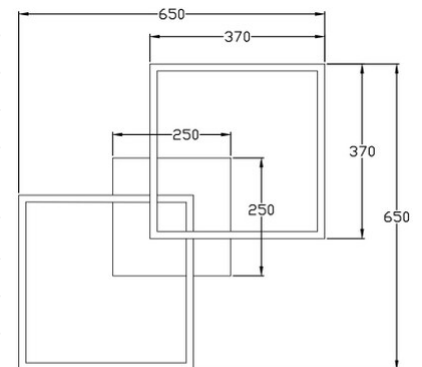

Bard

Stilvolle LED Rahmenleuchte mit zurückhaltender moderner Präsenz, dimmbar, incl. Smart Luce Sprachsteuerung

Artikelnummer	3394-65-102-01
Typ	Deckenleuchte
Designer	S.T. Fabas Luce
EAN	8019282514152
Zolltarif	94051190
Farbe	Weiß
Material	Metall- und Methacrylat
IP	IP20
Isolierklasse	 CL1
Smartluce	 Integriert
Artikelmaße	650x650x110mm - 2.2kg
Verpackungsmaße	720x720x140mm - 3.6kg
Bestückung	Bestückung 1 LED Eingebaut
Lumen der Lichtquelle	5180 lm
Farbtemperatur	warmweiss 3000K
Energieklasse	
Eingangsspannung	Elektrische Spezifikationen 1 230V AC 50Hz
Gesamtabsorbierte Leistung	52W
Steuerungssystem	Dimmbar (über Phasenan - und abschnittdimmer)