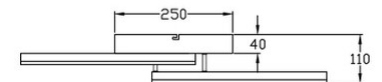

Bard

Stilvolle LED Rahmenleuchte mit zurückhaltender moderner Präsenz, dimmbar

Artikelnummer	3394-65-282
Typ	Deckenleuchte
Designer	S.T. Fabas Luce
EAN	8019282512950
Zolltarif	94051190
Farbe	Anthrazit
Material	Metall- und Methacrylat
IP	IP20
Isolierklasse	
Smartluce	 Kompatibel
Artikelmaße	650x650x110mm - 2.2kg
Verpackungsmaße	720x720x140mm - 3.6kg
Bestückung	Bestückung 1 LED Eingebaut
Lumen der Lichtquelle	5180 lm
Farbtemperatur	warmweiss 3000K
Energieklasse	
Eingangsspannung	Elektrische Spezifikationen 1 230V AC 50Hz
Gesamtabsorbierte Leistung	52W
Steuerungssystem	Dimmbar (über Phasenan- und abschnittdimmer)