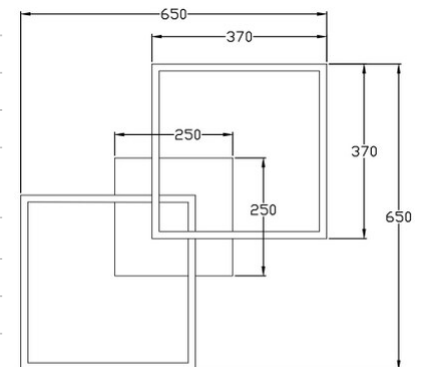

Bard

Stilvolle LED Rahmenleuchte mit zurückhaltender moderner Präsenz, dimmbar

Artikelnummer	3394-65-282
Typ	Deckenleuchte
Designer	S.T. Fabas Luce
EAN	8019282512950
Zolltarif	94051190
Farbe	Anthrazit
Material	Metall- und Methacrylat
IP	IP20
Isolierklasse	
Smartluce	 Kompatibel
Artikelmaße	650x650x110mm - 2.2kg
Verpackungsmaße	720x720x140mm - 3.6kg
Bestückung	Bestückung 1 LED Eingebaut
Lumen der Lichtquelle	5180 lm
Farbtemperatur	warmweiss 3000K
Energieklasse	
Eingangsspannung	Elektrische Spezifikationen 1 230V AC 50Hz
Gesamtabsorbierte Leistung	52W
Steuerungssystem	Dimmbar (über Phasenan- und abschnittdimmer)