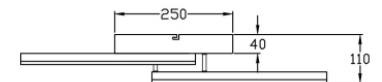

Bard

Stilvolle LED Rahmenleuchte mit zurückhaltender moderner Präsenz, dimmbar, incl. Smart Luce Sprachsteuerung

Artikelnummer	3394-66-102-01
Typ	Deckenleuchte
Designer	S.T. Fabas Luce
EAN	8019282525851
Zolltarif	94051190
Farbe	Weiß
Material	Metall- und Methacrylat
IP	IP20
Isolierklasse	
Smartluce	 Integriert
Artikelmaße	650x650x110mm - 2.2kg
Verpackungsmaße	720x720x140mm - 3.6kg
Bestückung	Bestückung 1 LED Eingebaut
Lumen des Artikels	5400 lm
Farbtemperatur	Natural white 4000 K
Energieklasse	
Eingangsspannung	Elektrische Spezifikationen 1 230 Vac 50Hz
Gesamtabsorbierte Leistung	52W
Steuerungssystem	Dimmbar (über Phasenan - und abschnittdimmer)