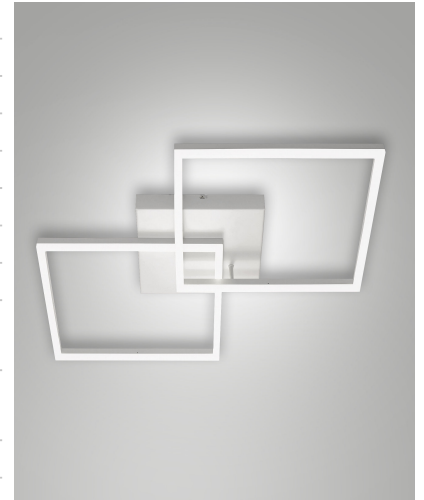

Bard

Stilvolle LED Rahmenleuchte mit zurückhaltender moderner Präsenz, dimmbar, incl. Smart Luce Sprachsteuerung

Artikelnummer	3394-66-102-01
Typ	Deckenleuchte
Designer	S.T. Fabas Luce
EAN	8019282525851
Zolltarif	94051190
Farbe	Weiß
Material	Metall- und Methacrylat
IP	IP20
Isolierklasse	
Smartluce	 Integriert
Artikelmaße	650x650x110mm - 2.2kg
Verpackungsmaße	720x720x140mm - 3.6kg
Bestückung	Bestückung 1 LED Eingebaut
Lumen des Artikels	5400 lm
Farbtemperatur	Natural white 4000 K
Energieklasse	
Eingangsspannung	Elektrische Spezifikationen 1 230 Vac 50Hz
Gesamtabsorbierte Leistung	52W
Steuerungssystem	Dimmbar (über Phasenan - und abschnittdimmer)