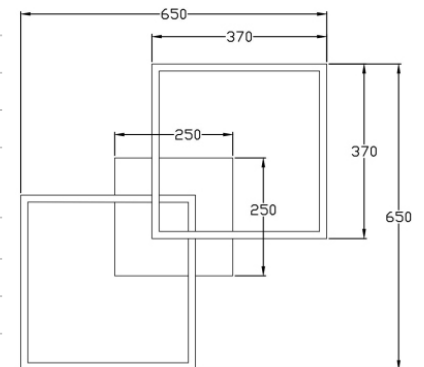

Bard

Stilvolle LED Rahmenleuchte mit zurückhaltender moderner Präsenz, dimmbar, incl. Smart Luce Sprachsteuerung

Artikelnummer	3394-66-102-01
Typ	Deckenleuchte
Designer	S.T. Fabas Luce
EAN	8019282525851
Zolltarif	94051190
Farbe	Weiß
Material	Metall- und Methacrylat
IP	IP20
Isolierklasse	
Smartluce	 Integriert
Artikelmaße	650x650x110mm - 2.2kg
Verpackungsmaße	720x720x140mm - 3.6kg
Bestückung	Bestückung 1 LED Eingebaut
Lumen des Artikels	5400 lm
Farbtemperatur	Natural white 4000 K
Energieklasse	
Eingangsspannung	Elektrische Spezifikationen 1 230 Vac 50Hz
Gesamtabsorbierte Leistung	52W
Steuerungssystem	Dimmbar (über Phasenan - und abschnittdimmer)