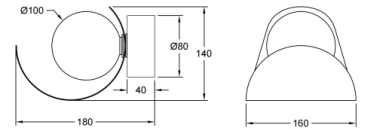

# Adria

Geschwungene LED Wandleuchte mit edlem Oberflächen-Finish und verstellbarem dekorativen Metallsegel

<b>Artikelnummer</b>	<b>3414-21-102</b>
<b>Typ</b>	Wandleuchte
<b>Designer</b>	S.T. Fabas Luce
<b>EAN</b>	8019282098355
<b>Zolltarif</b>	94051190
<b>Farbe</b>	Weiß
<b>Material</b>	Metall und geblasenes Glas
<b>IP</b>	IP20
<b>Isolierklasse</b>	
<b>Artikelmaße</b>	180x160x140mm Ø80mm - 0.69kg
<b>Verpackungsmaße</b>	230x205x250mm - 0.93kg
	<b>Bestückung 1</b>
<b>Bestückung</b>	LED Eingebaut
<b>Lumen des Artikels</b>	540 lm
<b>Farbtemperatur</b>	Warm white 3000K
<b>Energieklasse</b>	
	<b>Elektrische Spezifikationen 1</b>
<b>Eingangsspannung</b>	230 Vac 50Hz
<b>Gesamtabsorbierte Leistung</b>	6W