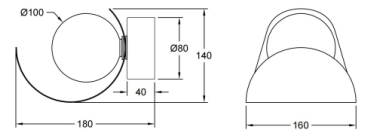

# Adria

Geschwungene LED Wandleuchte mit edlem Oberflächen-Finish und verstellbarem dekorativen Metallsegel

<b>Artikelnummer</b>	<b>3414-21-225</b>
<b>Typ</b>	Wandleuchte
<b>Designer</b>	S.T. Fabas Luce
<b>EAN</b>	8019282098379
<b>Zolltarif</b>	94051190
<b>Farbe</b>	Gold edelmatt
<b>Material</b>	Metall und geblasenes Glas
<b>IP</b>	IP20
<b>Isolierklasse</b>	
<b>Artikelmaße</b>	160x180x140mm - 0.69kg
<b>Verpackungsmaße</b>	2230x205x250mm - 0.93kg
	<b>Bestückung 1</b>
<b>Bestückung</b>	LED Eingebaut
<b>Lumen des Artikels</b>	540 lm
<b>Farbtemperatur</b>	Warm white 3000K
<b>Energieklasse</b>	
	<b>Elektrische Spezifikationen 1</b>
<b>Eingangsspannung</b>	230 Vac 50Hz
<b>Gesamtabsorbierte Leistung</b>	6W