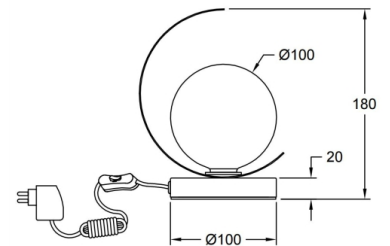

# Adria

Geschwungene LED Tischleuchte mit edlem Oberflächen-Finish und 3fach Touchdimmer, zusätzlicher Schnurschalter

<b>Artikelnummer</b>	<b>3414-30-137</b>
<b>Typ</b>	Tischleuchte
<b>Designer</b>	S.T. Fabas Luce
<b>EAN</b>	8019282095583
<b>Zolltarif</b>	94052190
<b>Farbe</b>	Silber
<b>Material</b>	Metall und geblasenes Glas
<b>IP</b>	IP20
<b>Isolierklasse</b>	
<b>Artikelmaße</b>	140x160x180mm Ø100mm - 0.9kg
<b>Verpackungsmaße</b>	230x230x220mm - 1.1kg
	<b>Bestückung 1</b>
<b>Bestückung</b>	LED Eingebaut
<b>Einschalten</b>	Touch dimmer
<b>Lumen des Artikels</b>	540 lm
<b>Farbtemperatur</b>	Warm white 3000K
<b>Energieklasse</b>	
	<b>Elektrische Spezifikationen 1</b>
<b>Eingangsspannung</b>	230 Vac 50Hz
<b>Gesamtabsorbierte Leistung</b>	6W