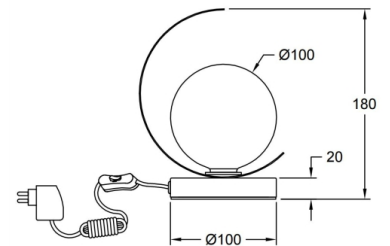

Adria

Geschwungene LED Tischleuchte mit edlem Oberflächen-Finish und 3fach Touchdimmer, zusätzlicher Schnurschalter

Artikelnummer	3414-30-225
Typ	Tischleuchte
Designer	S.T. Fabas Luce
EAN	8019282095590
Zolltarif	94052190
Farbe	Gold edelmatt
Material	Metall und geblasenes Glas
IP	IP20
Isolierklasse	
Artikelmaße	140x160x180mm Ø100mm - 0.9kg
Verpackungsmaße	230x230x220mm - 1.1kg
	Bestückung 1
Bestückung	LED Eingebaut
Einschalten	Touchdimmer
Lumen des Artikels	540 lm
Farbtemperatur	Warm white 3000K
Energieklasse	
	Elektrische Spezifikationen 1
Eingangsspannung	230 Vac 50Hz
Gesamtabsorbierte Leistung	6W