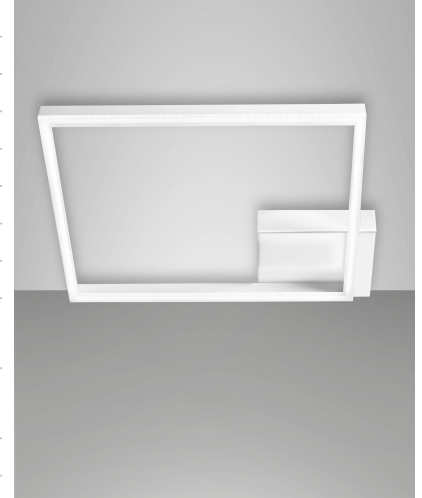

Skyline 4000K

Stilvolle LED Rahmenleuchte mit zurückhaltender moderner Präsenz, dimmbar

Artikelnummer	3448-62-102
Typ	Deckenleuchte
Designer	S.T. Fabas Luce
EAN	8019282520696
Zolltarif	94051190
Farbe	Weiß
Material	Metall- und Methacrylat
IP	IP20
Isolierklasse	
Smartluce	 Integriert
Artikelmaße	450x450x65mm - 1,3kg
Verpackungsmaße	510x510x85mm - 1.8kg
	Bestückung 1
Bestückung	LED 39W Inklusiv
Lumen des Artikels	4050 lm
Farbtemperatur	Natural white 4000 K
	Elektrische Spezifikationen 1
Eingangsspannung	230 Vac 50Hz
Steuerungssystem	Phase cut dimmable