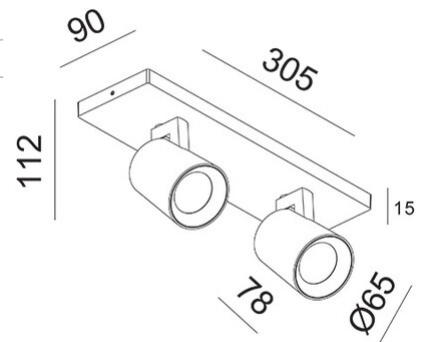

Modo

Moderner GU10-Aludruckguss-Spot in hochwertiger Oberfläche und minimaler Anschlussbox, Zierringe in schwarz und goldfarbig beilieg

Artikelnummer	3451-82-101
Typ	Strahler
Designer	S.T. Fabas Luce
EAN	8019282539384
Zolltarif	94051190
Farbe	Schwarz
Material	Struktur aus Aluminiumdruckguss
IP	IP20
IK	08
Isolierklasse	 CL1
Operating ambient temperature	+5°C + 35°C
Artikelmaße	305x90x112mm - 0.58kg
Verpackungsmaße	310x100x130mm - 0.75kg
	Bestückung 1
Bestückung	GU10 2x 35W Nicht inklusiv
	Elektrische Spezifikationen 1
Eingangsspannung	Max 250V AC