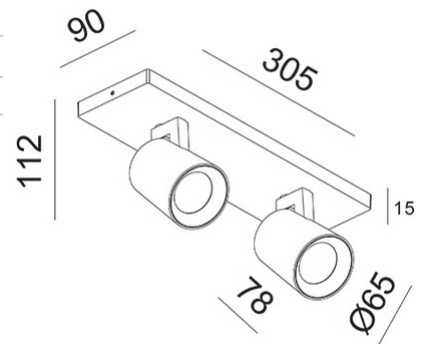

Modo

Moderner GU10-Aludruckguss-Spot in hochwertiger Oberfläche und minimaler Anschlussbox, Zierringe in schwarz beiliegend

Artikelnummer	3451-82-212
Typ	Strahler
Designer	S.T. Fabas Luce
EAN	8019282112112
Zolltarif	94051190
Farbe	Aluminium gebürstet
Material	Struktur aus Aluminiumdruckguss
IP	IP20
IK	08
Isolierklasse	 CL1
Operating ambient temperature	+5°C + 35°C
Jahre Garantie	3
Artikelmaße	305x90x112mm - 0.58kg
Verpackungsmaße	310x100x130mm - 0.75kg
	Bestückung 1
Bestückung	GU10 2x 35W Nicht inklusiv
	Elektrische Spezifikationen 1
Eingangsspannung	Max 250V AC