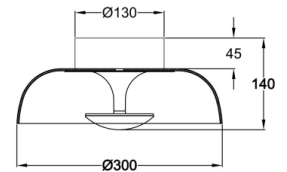

Vintage

Restrostyle trifft auf Moderne! Attraktive dimmbare LED Glas-Deckenleuchte mit indirektem Lichtaustritt

Artikelnummer	3463-61-125
Typ	Deckenleuchte
Designer	Variaforma
EAN	8019282111474
Zolltarif	94051150
Farbe	Amber
Material	Metall und geblasenes Glas
IP	IP20
Isolierklasse	
Smartluce	 Kompatibel
Artikelmaße	140mm Ø300mm - 2kg
Verpackungsmaße	370x370x200mm - 2.4kg
	Bestückung 1
Bestückung	LED Eingebaut
Lumen des Artikels	1510 lm
Farbtemperatur	Warm white 3000K
Energieklasse	
	Elektrische Spezifikationen 1
Eingangsspannung	230 Vac 50Hz
Gesamtabsorbierte Leistung	15W
Steuerungssystem	Phase cut dimmable