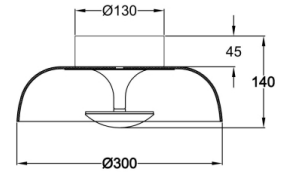

Vintage

Restrostyle trifft auf Moderne! Attraktive dimmbare LED Glas-Deckenleuchte mit indirektem Lichtaustritt

Artikelnummer	3463-61-125
Typ	Deckenleuchte
Designer	Variaforma
EAN	8019282111474
Zolltarif	94051150
Farbe	Amber
Material	Metall und geblasenes Glas
IP	IP20
Isolierklasse	
Smartluce	 Kompatibel
Artikelmaße	140mm Ø300mm - 2kg
Verpackungsmaße	370x370x200mm - 2.4kg
	Bestückung 1
Bestückung	LED Eingebaut
Lumen des Artikels	1510 lm
Farbtemperatur	Warm white 3000K
Energieklasse	
	Elektrische Spezifikationen 1
Eingangsspannung	230 Vac 50Hz
Gesamtabsorbierte Leistung	15W
Steuerungssystem	Phase cut dimmable