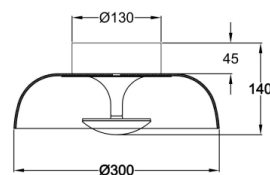

Vintage

Restrostyle trifft auf Moderne! Attraktive dimmbare LED Glas-Deckenleuchte mit indirektem Lichtaustritt

Artikelnummer	3463-61-126
Typ	Deckenleuchte
Designer	Variaforma
EAN	8019282111481
Zolltarif	94051150
Farbe	Grau transparent
Material	Metall und geblasenes Glas
IP	IP20
Isolierklasse	
Smartluce	 Kompatibel
Artikelmaße	140mm Ø300mm - 2kg
Verpackungsmaße	370x370x200mm - 2.4kg
	Bestückung 1
Bestückung	LED Eingebaut
Lumen des Artikels	1510 lm
Farbtemperatur	Warm white 3000K
Energieklasse	
	Elektrische Spezifikationen 1
Eingangsspannung	230 Vac 50Hz
GesamtabSORbierte Leistung	15W
Steuerungssystem	Phase cut dimmable