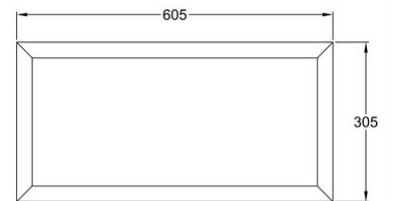

Window

Dekorative LED-Wandleuchte mit massivem Eichenholzrahmen, Direktanschluss und optionalem Anschluss über Steckerleitung incl. Schnurschalter

Artikelnummer	3471-26-215
Typ	Wandleuchte
Designer	MBDO
EAN	8019282111702
Zolltarif	94051190
Farbe	Eichenholz
Material	Metall und Holz mit Glas
IP	IP20
Isolierklasse	 CL2
Artikelmaße	605x130x305mm - 7kg
Verpackungsmaße	660x200x360mm - 7.6kg
	Bestückung 1
Bestückung	LED Eingebaut
Lumen der Lichtquelle	3450 lm
Farbtemperatur	warmweiss 3000K
Energieklasse	
	Elektrische Spezifikationen 1
Eingangsspannung	230V AC 50Hz
Gesamtabsorbierte Leistung	35W