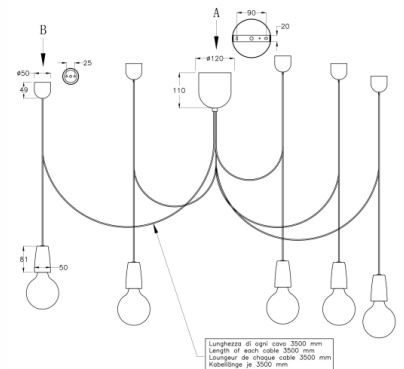

Blog

Der ideale Problemlöser: Deckenleuchte mit variabel abhängbaren Lichtquellen dank Umlenkaufsätzen und 4,00 m langen Textil-Kabeln

Artikelnummer	3473-48-138
Typ	Pendelleuchte
Designer	MBDO
EAN	8019282111306
Zolltarif	94051990
Farbe	Verchromt
Material	Metall
IP	IP20
Isolierklasse	
Smartluce	 Kompatibel
Artikelmaße	Max 4000mm ØMax 4000mm - 2.3kg
Verpackungsmaße	460x320x170mm - 2.8kg
Bestückung	Bestückung 1 E27 5x 60W Nicht inklusiv
Eingangsspannung	Elektrische Spezifikationen 1 230 Vac 50Hz

CE