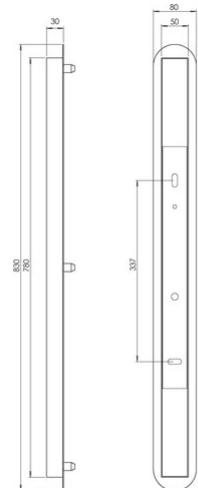

Kit luci Halterung E27-E14

Zubehör zum modularen System KITLUCI: Baldachin linear 3flg. L.83cm

Artikelnummer	3481-53-189
Typ	Halterung 3 Löcher
Designer	S.T. Fabas Luce
EAN	8019282567981
Zolltarif	94059900
Farbe	Gold
Material	Metall
Artikelmaße	830x80x30mm - 1.33kg
Verpackungsmaße	885x130x70mm - 1.7kg
	Elektrische Spezifikationen 1
Eingangsspannung	230V AC 50Hz