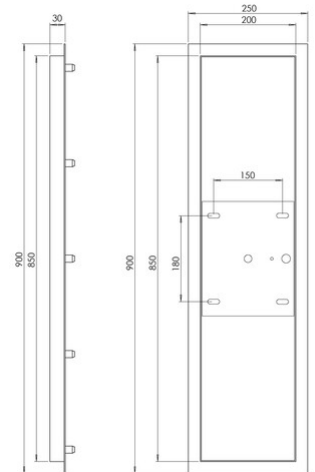

Kit luci Halterung E27-E14

Zubehör zum modularen System KITLUCI: Baldachin rechteckig 5flg. 90x25cm

| | |
|-------------------------|--------------------------------------|
| Artikelnummer | 3481-54-101 |
| Typ | Halterung 5-Löcher |
| Designer | S.T. Fabas Luce |
| EAN | 8019282537861 |
| Zolltarif | 94059900 |
| Farbe | Schwarz |
| Material | Metall |
| Artikelmaße | 900x250x30mm - 4kg |
| Verpackungsmaße | 970x335x100mm - 4.7kg |
| | Elektrische Spezifikationen 1 |
| Eingangsspannung | 230V AC 50Hz |