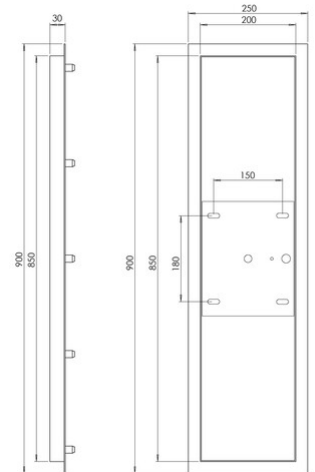

## Kit luci Halterung E27-E14

Zubehör zum modularen System KITLUCI: Baldachin rechteckig 5flg. 90x25cm

<b>Artikelnummer</b>	<b>3481-54-101</b>
<b>Typ</b>	Halterung 5-Löcher
<b>Designer</b>	S.T. Fabas Luce
<b>EAN</b>	8019282537861
<b>Zolltarif</b>	94059900
<b>Farbe</b>	Schwarz
<b>Material</b>	Metall
<b>Artikelmaße</b>	900x250x30mm - 4kg
<b>Verpackungsmaße</b>	970x335x100mm - 4.7kg
	<b>Elektrische Spezifikationen 1</b>
<b>Eingangsspannung</b>	230V AC 50Hz