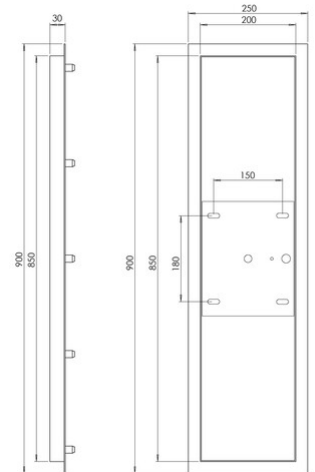

## Kit luci Halterung E27-E14

Zubehör zum modularen System KITLUCI: Baldachin rechteckig 5flg. 90x25cm

<b>Artikelnummer</b>	<b>3481-54-189</b>
<b>Typ</b>	Halterung 5-Löcher
<b>Designer</b>	S.T. Fabas Luce
<b>EAN</b>	8019282567998
<b>Zolltarif</b>	94059900
<b>Farbe</b>	Gold
<b>Material</b>	Metall
<b>Artikelmaße</b>	900x250x30mm - 4kg
<b>Verpackungsmaße</b>	970x335x100mm - 4.7kg
	<b>Elektrische Spezifikationen 1</b>
<b>Eingangsspannung</b>	230V AC 50Hz