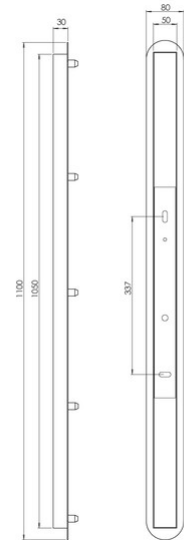

Kit luci Halterung E27-E14

Zubehör zum modularen System KITLUCI: Baldachin linear 5flg. L.110cm

Artikelnummer	3481-55-189
Typ	Halterung 5-Löcher
Designer	S.T. Fabas Luce
EAN	8019282568018
Zolltarif	94059900
Farbe	Gold
Material	Metall
Artikelmaße	1100x80x30mm - 1.8kg
Verpackungsmaße	1155x130x75mm - 2.25kg
	Elektrische Spezifikationen 1
Eingangsspannung	230V AC 50Hz