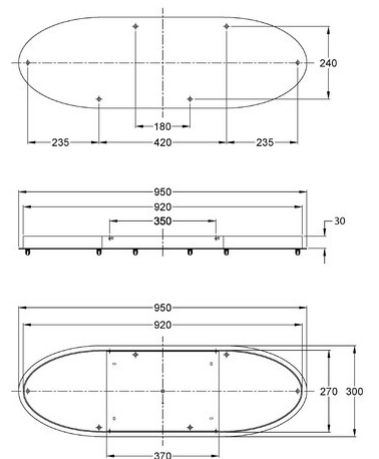

Kit luci Halterung E27-E14

Zubehör zum modularen System KITLUCI: Baldachin 6flg.oval 95x30cm

Artikelnummer	3481-56-189
Typ	Halterung 6-Löcher
Designer	S.T. Fabas Luce
EAN	8019282568025
Zolltarif	94059900
Farbe	Gold
Material	Metall
Artikelmaße	950x300x30mm - 5kg
Verpackungsmaße	1020x380x110mm - 5.9kg
	Elektrische Spezifikationen 1
Eingangsspannung	230V AC 50Hz