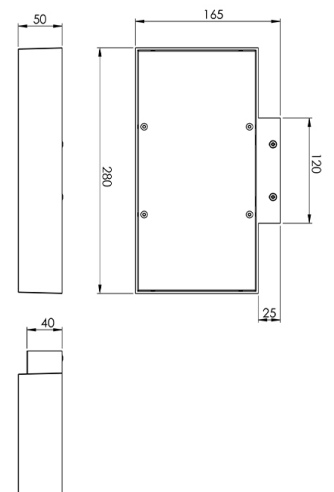

# Emma

Stilistisch zurückhaltende High-Power LED-Wandleuchte mit indirektem Lichtaustritt, dimmbar

<b>Artikelnummer</b>	<b>3506-21-955</b>
<b>Typ</b>	Wandleuchte
<b>Designer</b>	S.T. Fabas Luce
<b>EAN</b>	8019282506416
<b>Zolltarif</b>	94051190
<b>Farbe</b>	Weiß
<b>Material</b>	Struktur aus Aluminiumdruckguss
<b>IP</b>	IP20
<b>Isolierklasse</b>	
<b>Artikelmaße</b>	280x165x50mm - 1.4kg
<b>Verpackungsmaße</b>	180x395x240mm - 1.85kg
	<b>Bestückung 1</b>
<b>Bestückung</b>	LED Eingebaut
<b>Lumen des Artikels</b>	2250 lm
<b>Farbtemperatur</b>	Warm white 3000K
<b>Energieklasse</b>	
	<b>Elektrische Spezifikationen 1</b>
<b>Eingangsspannung</b>	230 Vac 50Hz
<b>Gesamtabsorbierte Leistung</b>	27W
<b>Steuerungssystem</b>	Phase cut dimmable