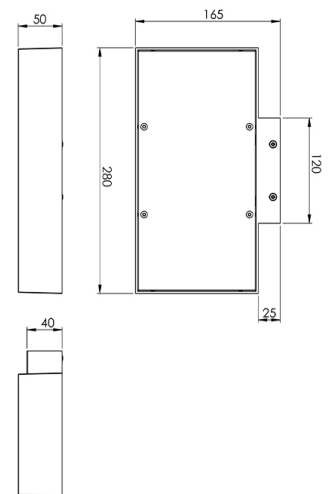

Emma

Stilistisch zurückhaltende High-Power LED-Wandleuchte mit indirektem Lichtaustritt, dimmbar

Artikelnummer	3506-22-955
Typ	Wandleuchte
Designer	S.T. Fabas Luce
EAN	8019282506409
Zolltarif	94051190
Farbe	Weiß
Material	Struktur aus Aluminiumdruckguss
IP	IP20
Isolierklasse	
Artikelmaße	280x165x50mm - 1.4kg
Verpackungsmaße	180x395x240mm - 1.85kg
	Bestückung 1
Bestückung	LED Eingebaut
Lumen des Artikels	3750 lm
Farbtemperatur	Warm white 3000K
Energieklasse	
	Elektrische Spezifikationen 1
Eingangsspannung	230 Vac 50Hz
Gesamtabsorbierte Leistung	41W
Steuerungssystem	Dimmbar (über Phasenan- und abschnittdimmer)