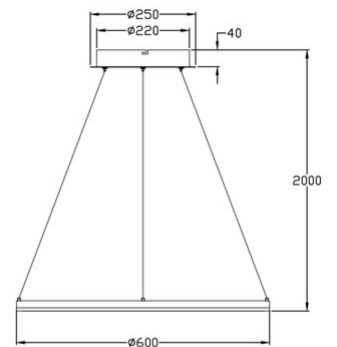

Giotto

Moderne Trend-LED Leuchte in zurückhaltender Präsenz, dimmbar

Artikelnummer	3508-40-102
Typ	Pendelleuchte
Designer	S.T. Fabas Luce
EAN	8019282508021
Zolltarif	94051190
Farbe	Weiß
Material	Metall- und Methacrylat
IP	IP40
Isolierklasse	 CL1
Smartluce	 Kompatibel
Artikelmaße	Max 2000mm Ø600mm - 1.9kg
Verpackungsmaße	90x640x640mm - 2.8kg
	Bestückung 1
Bestückung	LED 36W Inklusiv
Lumen der Lichtquelle	3780 lm
Farbtemperatur	warmweiss 3000K
Energieklasse	
	Elektrische Spezifikationen 1
Eingangsspannung	230V AC 50Hz
Steuerungssystem	Dimmbar (über Phasenan - und abschnittdimmer)